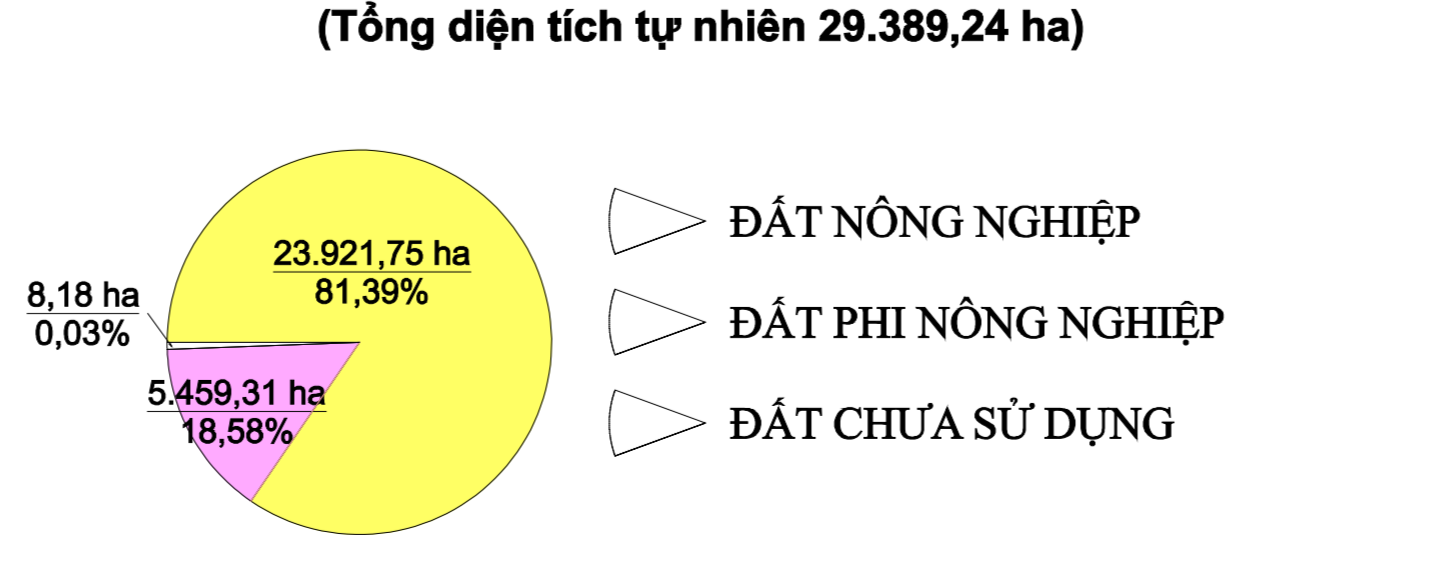

DIỆN TÍCH, CƠ CẤU SỬ DỤNG ĐẤT NĂM 2023

UBND TỈNH TRÀ VINH Trà Vinh, ngày ... tháng ... năm ... 	SỞ TÀI NGUYÊN VÀ MÔI TRƯỜNG TỈNH TRÀ VINH Trà Vinh, ngày ... tháng ... năm ... GIÁM ĐỐC 	UBND HUYỆN CÀNG LONG Cang Long, ngày ... tháng ... năm ... CHỦ TỊCH 	TRUNG TÂM QUY HOẠCH ĐIỀU TRA TÀI NGUYÊN ĐẤT TP HCM, ngày ... tháng ... năm ... GIÁM ĐỐC