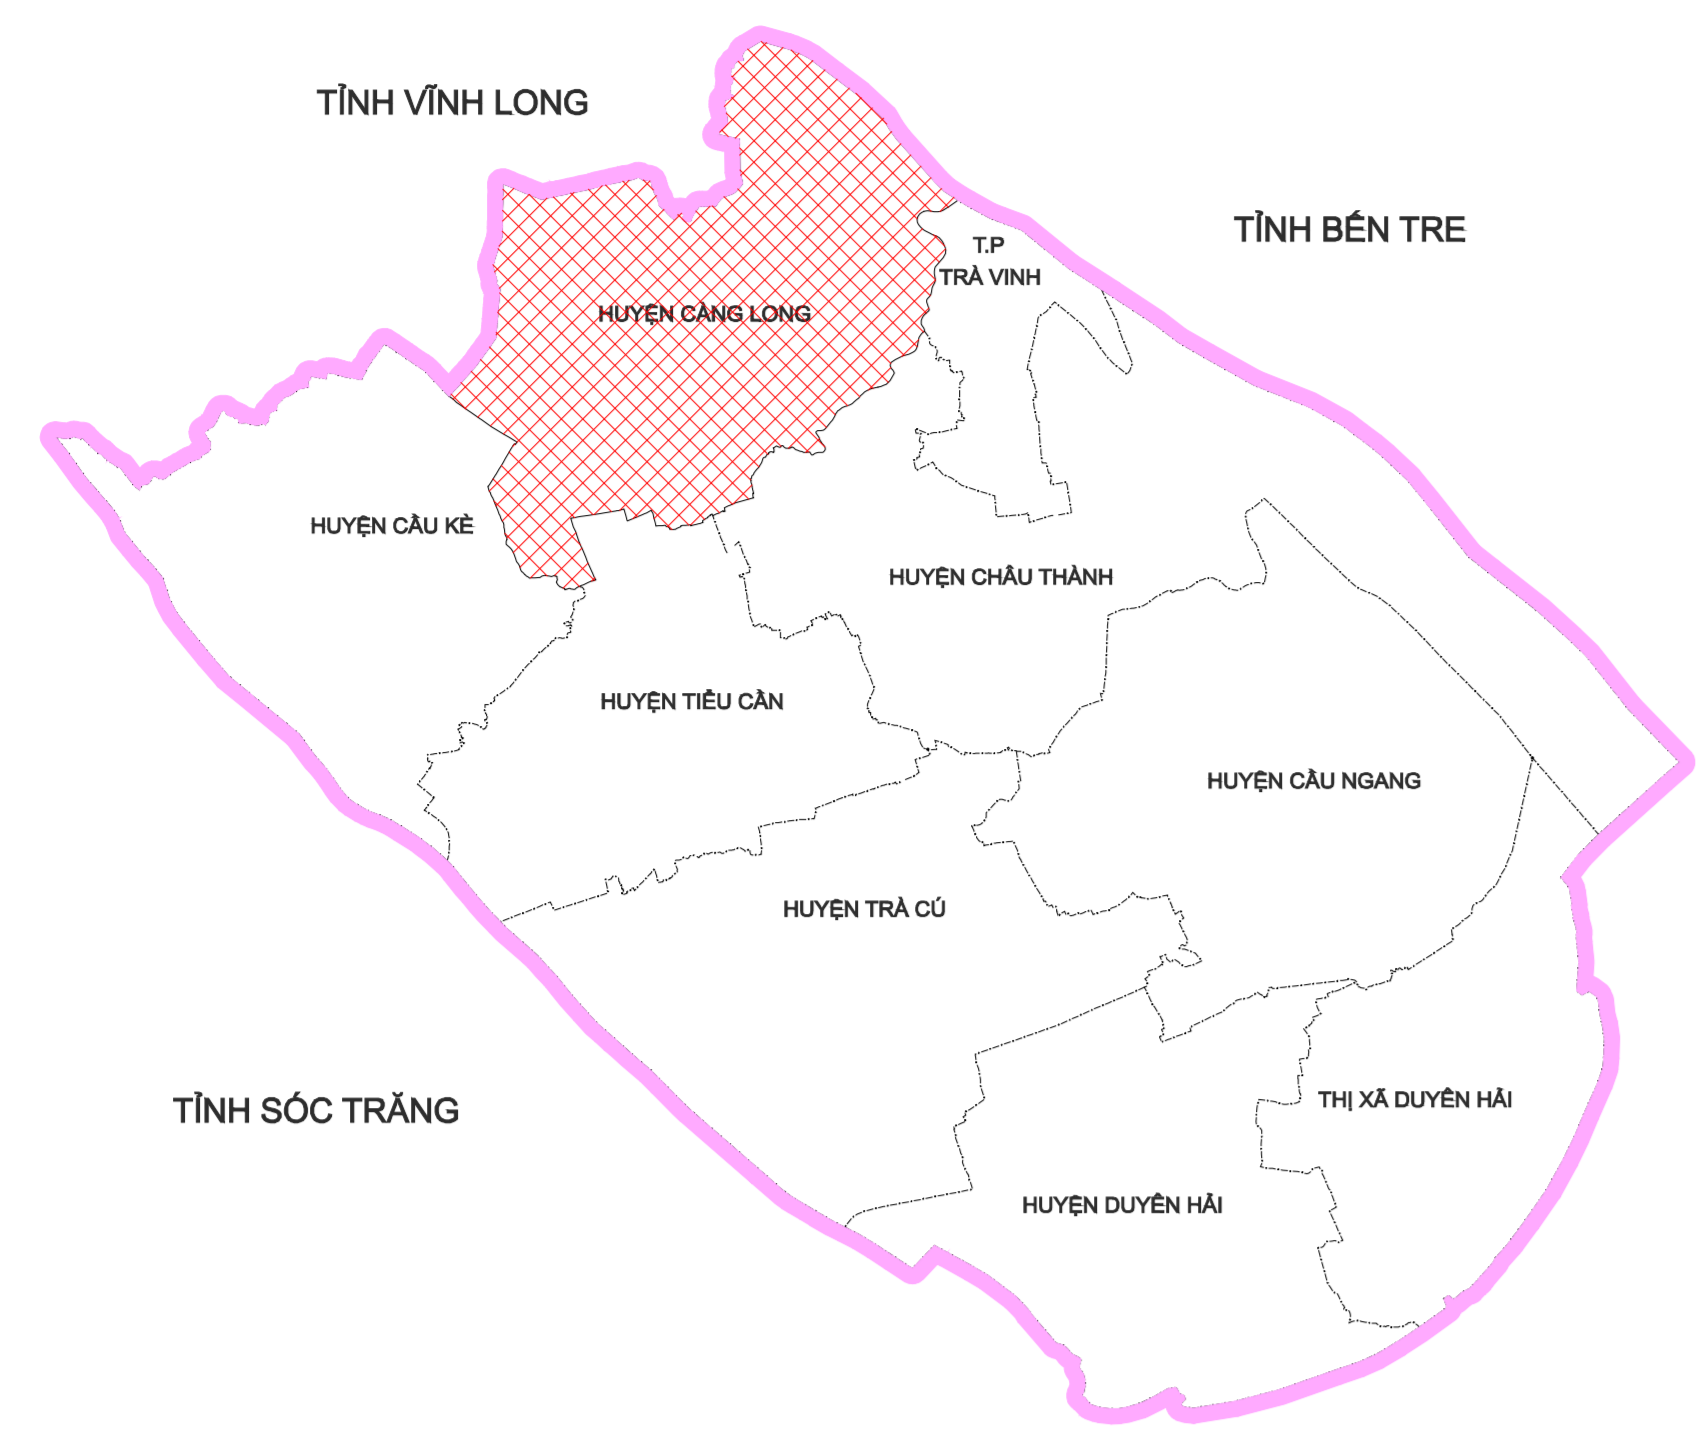

SƠ ĐỒ VỊ TRÍ HUYỆN CÀNG LONG

TỈNH VĨNH LONG

TỈNH VĨNH LONG

TỈNH BẾN TRE

THÀNH PHỐ TRÀ VINH

HUYỆN CÀU KÈ

HUYỆN CHÂU THÀNH

HUYỆN TIỂU CÀN

HUYỆN CÀU KÈ

CHÚ DẪN

Diễn giải	Ký hiệu			Diễn giải	Ký hiệu	
	Hình trạng	Quy hoạch đến 2020	Quy hoạch đến 2023		Hình trạng	Quy hoạch
I. Đất nông nghiệp				III. Các ký hiệu khác		
Đất trồng lúa	LUA	...	...	Đường tỉnh	...	...
Đất chuyên trồng lúa nước	LUC	...	...	Đường huyện	...	...
Đất trồng cây hàng năm khác	HAK	...	...	Đường liên xã	...	...
Đất trồng cây lâu năm	CLN	...	...	Kênh, mương	...	...
Đất rừng phòng hộ	RPH	...	...	Sông, rạch	...	...
Đất rừng đặc dụng	RFD	...	...	Ranh giới đất khu dân cư	...	...
Đất rừng ngập mặn	RNM	...	...	Ranh giới đất đô thị	...	...
II. Đất phi nông nghiệp				Trụ sở UBND huyện	...	...
Đất quốc phòng	QUP	...	...	Trụ sở UBND xã	...	...
Đất an ninh	ANV	...	...	Trường học	...	...
Đất khu công nghiệp	DKN	...	...	Trung tâm y tế	...	...
Đất cụm công nghiệp	CCN	...	...	Chùa, đền	...	...
Đất thương mại, dịch vụ	TMV	...	...	Nhà thờ	...	...
Đất cơ sở sản xuất phi nông nghiệp	CSX	...	...	Bưu điện	...	...
Đất phát triển hạ tầng	PHT	...	...	Sân vận động	...	...
Đất giao thông	GJT	...	...	Cầu	...	...
Đất thủy lợi	THL	...	...	Cảng	...	...
Đất xây dựng cơ sở văn hóa	XVD	...	...	Đã	...	...
Đất xây dựng cơ sở y tế	XYD	...	...	Đắp	...	...
Đất xây dựng cơ sở giáo dục - đào tạo	XGD	...	...	Dương cây điện	...	...
Đất xây dựng cơ sở thể dục thể thao	XTD	...	...	Ranh khu vực chuyển đổi	...	...
Đất công trình năng lượng	CNL	...	...	từ đất trồng lúa sang trồng cây hàng năm	...	...
Đất công trình bưu chính, viễn thông	CBC	...	...	Ranh khu vực chuyển đổi	...	...
Đất để ở và xử lý chất thải	DDO	...	...	từ đất trồng lúa sang trồng cây lâu năm	...	...
Đất nghỉ ngơi, nghĩa địa	DNV	...	...	Ranh khu vực chuyển đổi	...	...
Đất chợ	DCH	...	...	từ đất trồng lúa sang nuôi trồng thủy sản	...	...
Đất sinh hoạt cộng đồng	DSH	...	...			
Đất khu vui chơi, giải trí công cộng	DKV	...	...			
Đất ở tại nông thôn	DOV	...	...			
Đất ở tại đô thị	DOU	...	...			
Đất xây dựng trụ sở cơ quan	DXB	...	...			
Đất xây dựng trụ sở của tổ chức sự nghiệp	DXS	...	...			
Đất cơ sở tín ngưỡng	DCS	...	...			
Đất công, nghĩa, khác	DKH	...	...			
Đất phi nông nghiệp khác	DPK	...	...			

DIỆN TÍCH, CƠ CẤU SỬ DỤNG ĐẤT NĂM 2023

UBND TỈNH TRÀ VINH Trà Vinh, ngày ... tháng ... năm ... 	SỞ TÀI NGUYÊN VÀ MÔI TRƯỜNG TỈNH TRÀ VINH Trà Vinh, ngày ... tháng ... năm ... GIÁM ĐỐC 	UBND HUYỆN CÀNG LONG Cang Long, ngày ... tháng ... năm ... CHỦ TỊCH 	TRUNG TÂM QUY HOẠCH ĐIỀU TRA TÀI NGUYÊN ĐẤT TP HCM, ngày ... tháng ... năm ... GIÁM ĐỐC