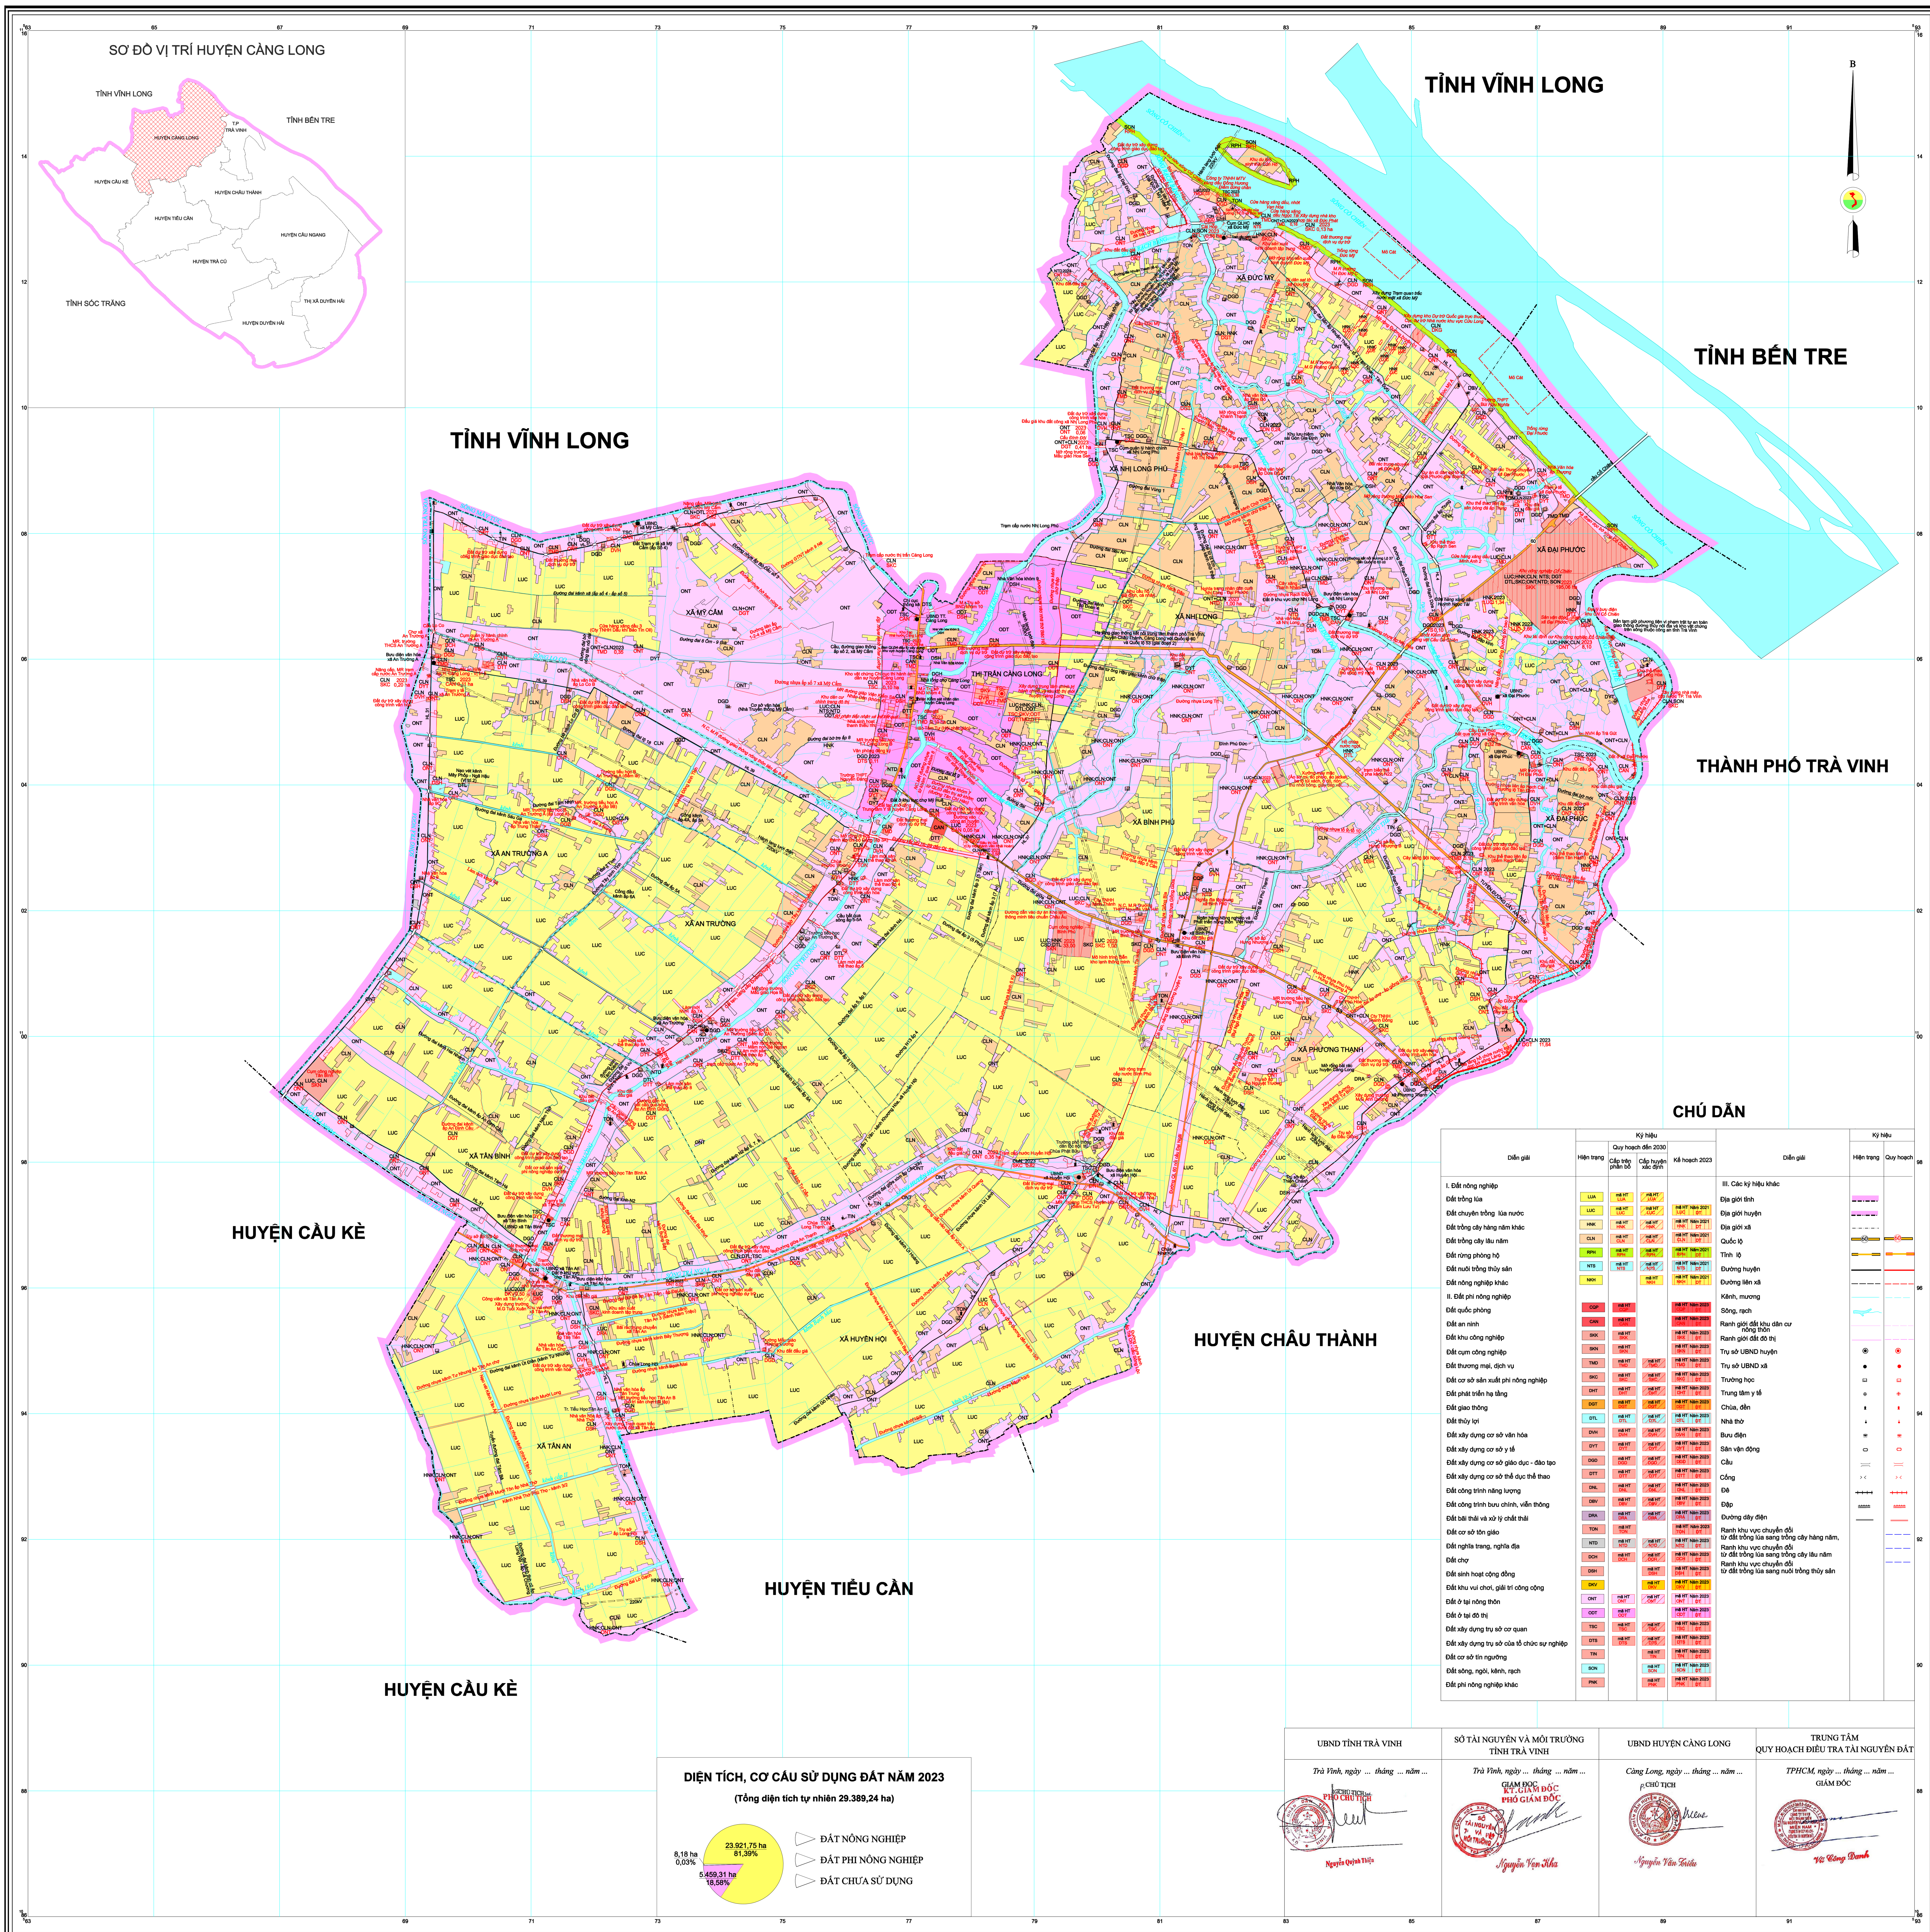

BẢN ĐỒ KẾ HOẠCH SỬ DỤNG ĐẤT NĂM 2023

HUYỆN CÀNG LONG - TỈNH TRÀ VINH